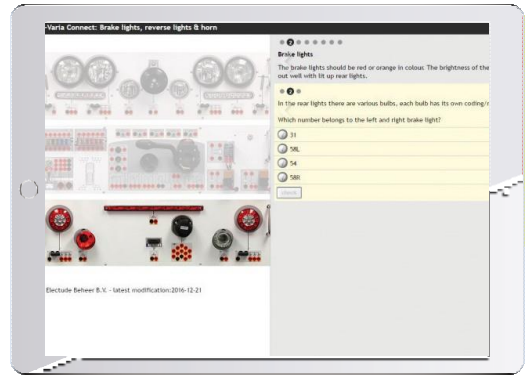

T-Varia Connect

14025070

Descubrimiento

Igual

Éxito

THEPRA

T-Varia Connect combina el entrenador de sistemas de alumbrado práctico de Thepra con el sistema de aprendizaje de última generación de Electude para crear un entorno de aprendizaje completo. T-Varia Connect incluye tres paneles con controles, alumbrado delantero y trasero. Thepra también ofrece módulos de mejora para circuitos básicos, circuitos de relé, limpia-parabrisas y remolques.

T-VARIA CONNECT

14025070

CURSO E-LEARNING DE ELECTUDE

Teoría preliminar con el T-varia Connect (básico)

- Fundamentos de electricidad
- Resistencias
- Ley de Ohm
- Multímetro autorango
- Circuitos en serie
- Circuitos en paralelo
- Ley de Watt
- Relé
- Alumbrado
- Fuente luminosas
- Luces traseras
- Faros
- Luces adaptativas
- Normativa sobre las luces de los vehículos

Asignaciones prácticas con el T-Varia Connect (básico)

- T-Varia Connect: Luces de estacionamiento / traseras
- T-Varia Connect: Luces de cruce / carretera
- T-Varia Connect: Luces de conducción diurna
- T-Varia Connect: Luces de freno, de marcha atrás y bocina
- T-Varia Connect: Luces antiniebla
- T-Varia Connect: Luces de dirección
- T-Varia Connect: Localización guiada de averías - Fallo 1
- T-Varia Connect: Localización guiada de averías - Fallo 2
- T-Varia Connect: Fallo 1
- T-Varia Connect: Fallo 2
- T-Varia Connect: Fallo 3
- T-Varia Connect: Fallo 4
- T-Varia Connect: Fallo 5
- T-Varia Connect: Fallo 6
- T-Varia Connect: Fallo 7