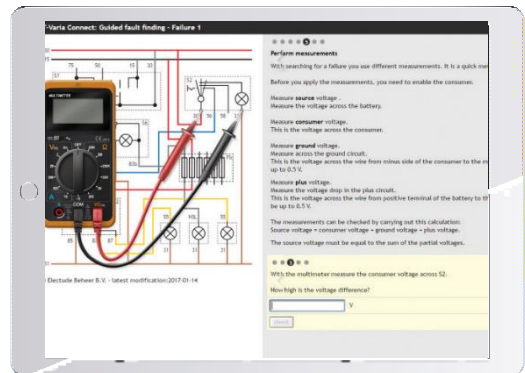

Esta combinación de e-learning y entrenador práctico proporciona módulos de aprendizaje en línea basados en el descubrimiento con tareas prácticas que enseñan a los estudiantes:

- Leer y utilizar los esquemas de cableado
- Identificar componentes, ensamblajes y sistemas eléctricos y electrónicos
- Verificación y mantenimiento de circuitos eléctricos y electrónicos
- Selección y utilización de dispositivos de medición y control
- Medición y evaluación de valores y señales eléctricas
- Documentación de los resultados comparando los valores calculados con las especificaciones del fabricante

T-VARIA CONNECT

14025070

CURSO E-LEARNING DE ELECTUDE

Teoría preliminar con el T-varia Connect (básico)

- Fundamentos de electricidad
- Resistencias
- Ley de Ohm
- Multímetro autorango
- Circuitos en serie
- Circuitos en paralelo
- Ley de Watt
- Relé
- Alumbrado
- Fuente luminosas
- Luces traseras
- Faros
- Luces adaptativas
- Normativa sobre las luces de los vehículos

Asignaciones prácticas con el T-Varia Connect (básico)

- T-Varia Connect: Luces de estacionamiento / traseras
- T-Varia Connect: Luces de cruce / carretera
- T-Varia Connect: Luces de conducción diurna
- T-Varia Connect: Luces de freno, de marcha atrás y bocina
- T-Varia Connect: Luces antiniebla
- T-Varia Connect: Luces de dirección
- T-Varia Connect: Localización guiada de averías - Fallo 1
- T-Varia Connect: Localización guiada de averías - Fallo 2
- T-Varia Connect: Fallo 1
- T-Varia Connect: Fallo 2
- T-Varia Connect: Fallo 3
- T-Varia Connect: Fallo 4
- T-Varia Connect: Fallo 5
- T-Varia Connect: Fallo 6
- T-Varia Connect: Fallo 7