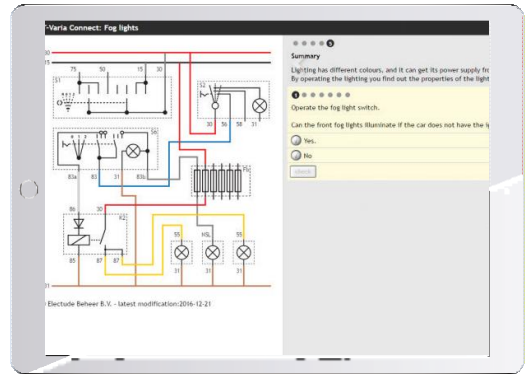

Esta combinación de e-learning y entrenador práctico proporciona módulos de aprendizaje en línea basados en el descubrimiento con tareas prácticas que enseñan a los estudiantes:

- Leer y utilizar los esquemas de cableado
- Identificar componentes, ensamblajes y sistemas eléctricos y electrónicos
- Verificación y mantenimiento de circuitos eléctricos y electrónicos
- Selección y utilización de dispositivos de medición y control
- Medición y evaluación de valores y señales eléctricas
- Documentación de los resultados comparando los valores calculados con las especificaciones del fabricante

T-VARIA CONNECT

14025070

CURSO E-LEARNING DE ELECTUDE

Teoría preliminar con el T-varia Connect (básico)

- Fundamentos de electricidad
- Resistencias
- Ley de Ohm
- Multímetro autorango
- Circuitos en serie
- Circuitos en paralelo
- Ley de Watt
- Relé
- Alumbrado
- Fuente luminosas
- Luces traseras
- Faros
- Luces adaptativas
- Normativa sobre las luces de los vehículos

Asignaciones prácticas con el T-Varia Connect (básico)

- T-Varia Connect: Luces de estacionamiento / traseras
- T-Varia Connect: Luces de cruce / carretera
- T-Varia Connect: Luces de conducción diurna
- T-Varia Connect: Luces de freno, de marcha atrás y bocina
- T-Varia Connect: Luces antiniebla
- T-Varia Connect: Luces de dirección
- T-Varia Connect: Localización guiada de averías - Fallo 1
- T-Varia Connect: Localización guiada de averías - Fallo 2
- T-Varia Connect: Fallo 1
- T-Varia Connect: Fallo 2
- T-Varia Connect: Fallo 3
- T-Varia Connect: Fallo 4
- T-Varia Connect: Fallo 5
- T-Varia Connect: Fallo 6
- T-Varia Connect: Fallo 7